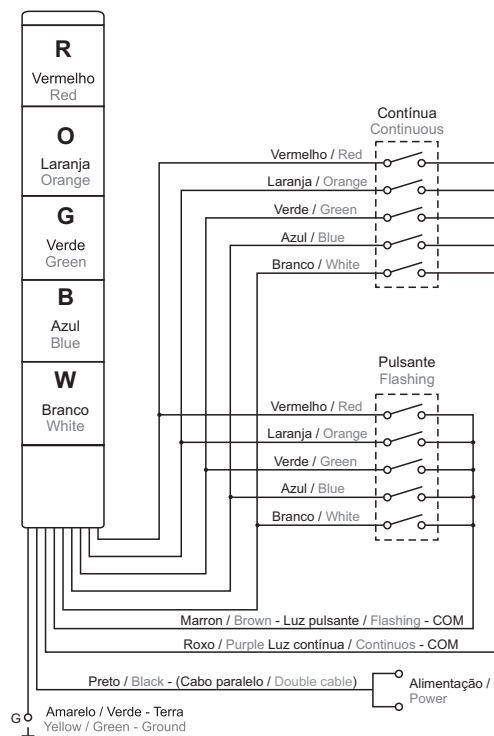

Cores das lentes / Lens color
R - Vermelho / Red
G - Verde / Green
B - Azul / Blue
O - Laranja / Orange
W - Branco / White

Tipo / Type
TPSL4 - Luz contínua / Continuous light
TPSF6 - Luz pulsante ou contínua / Flashing or continuous light
TPSS6 - Luz pulsante ou contínua com sinalizador sonoro / Flashing or continuous light with buzzer

Tipo / Type
L5 - LED (40 e 60mm)
L4 - Incandescente / Incandescent (40mm)
L6 - Incandescente / Incandescent (60mm)

Cores das lentes
Lens color
Em branco / Nil -
Apenas incandescente
Only for bulb
R - Vermelho / Red
G - Verde / Green
B - Azul / Blue
O - Laranja / Orange
W - Branco / White

Lente

Lens

2TPTL 4 02 R

Cores das lentes
Lens color
BL - Azul / Blue
G - Verde / Green
R - Vermelho / Red
Y - Amarelo / Yellow
W - Branco / White

Diametro das lentes
Lens diameter
4 - 40mm 6 - 60mm

Suporte angular

Foldable mounting bracket

Somente para TPSF6 e TPSS6
Only for TPSF6 and TPSS6

1TPTL6-F

4 - 5,2x7 Ø100
60mm Ø73
Mov. de giro / Turn movement 320°
108,5 90°
54,5 15,7

Ligações / Wiring

TPSL4

TPSF6

TPSS6