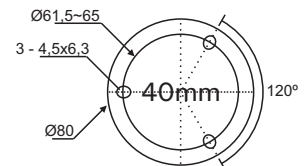

TPSS6

Luz pulsante ou contínua
com sinalizador sonoro
Flashing or continuous light with buzzer

Furação para
montagem
Mounting holes