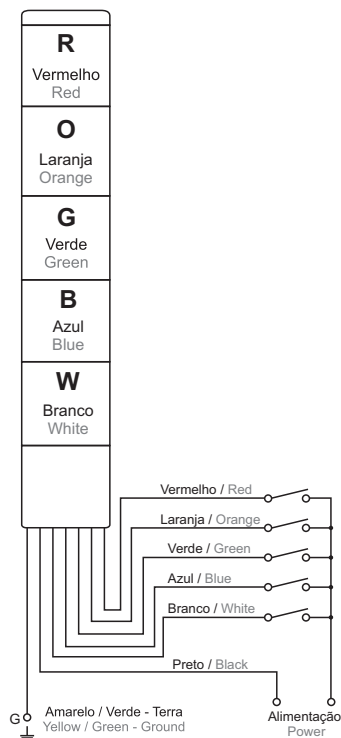

Cores das lentes / Lens color
R - Vermelho / Red
G - Verde / Green
B - Azul / Blue
O - Laranja / Orange
W - Branco / White

Tipo / Type
TPSL4 - Luz contínua / Continuous light
TPSF6 - Luz pulsante ou contínua / Flashing or continuous light
TPSS6 - Luz pulsante ou contínua com sinalizador sonoro / Flashing or continuous light with buzzer

Tipo / Type
L5 - LED (40 e 60mm)
L4 - Incandescente / Incandescent (40mm)
L6 - Incandescente / Incandescent (60mm)

Cores das lentes
Lens color
Em branco / Nil -
Apenas incandescente
Only for bulb
R - Vermelho / Red
G - Verde / Green
B - Azul / Blue
O - Laranja / Orange
W - Branco / White

Lente

Lens

2TPTL 4 02 R

Cores das lentes
Lens color
BL - Azul / Blue
G - Verde / Green
R - Vermelho / Red
Y - Amarelo / Yellow
W - Branco / White

Diametro das lentes
Lens diameter
4 - 40mm 6 - 60mm

Suporte angular

Foldable mounting bracket

Somente para TPSF6 e TPSS6
Only for TPSF6 and TPSS6

1TPTL6-F

4 - 5,2x7 Ø100
60mm Ø73
Mov. de giro / Turn movement 320°
108,5 90°
54,5 15,7

Ligações / Wiring

TPSL4

TPSF6

TPSS6