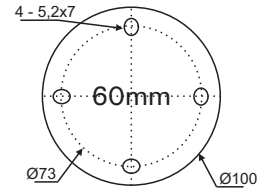

Dimensões / Dimensions (mm)

TPSL4

Luz contínua
Continuous light

TPSF6

Luz pulsante ou contínua
Flashing or continuous light

TPSS6

Luz pulsante ou contínua
com sinalizador sonoro
Flashing or continuous light with buzzer

Lente

Lens

2TPTL 4 02 R

Cores das lentes
Lens color
BL - Azul / Blue
G - Verde / Green
R - Vermelho / Red
Y - Amarelo / Yellow
W - Branco / White

Diametro das lentes
Lens diameter
4 - 40mm 6 - 60mm

Suporte angular