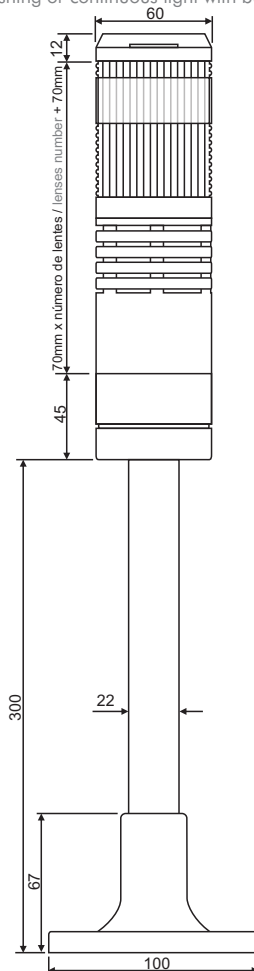

Código de compra / How to order

TPSF6 - 1 2 RG

Tensão / Voltage
1 - 110VCA / VAC*
2 - 220VCA / VAC
7 - 24VCA/VCC / VAC/VDC
9 - 12VCA/VCC / VAC/VDC*
*Sob consulta / on inquiry

Nº de lentes /
Number of lenses
1 - 1 lente / 1 lens
2 - 2 lentes / 2 lenses
3 - 3 lentes / 3 lenses
4 - 4 lentes / 4 lenses
5 - 5 lentes / 5 lenses

Dimensões / Dimensions (mm)

TPSL4

Luz contínua
Continuous light

TPSF6

Luz pulsante ou contínua
Flashing or continuous light

TPSS6

Luz pulsante ou contínua
com sinalizador sonoro
Flashing or continuous light with buzzer

Tipo / Type
L5 - LED (40 e 60mm)
L4 - Incandescente / Incandescent (40mm)
L6 - Incandescente / Incandescent (60mm)

Cores das lentes
Lens color
Em branco / Nil -
Apenas incandescente
Only for bulb
R - Vermelho / Red
G - Verde / Green
B - Azul / Blue
O - Laranja / Orange
W - Branco / White

Lente

Lens

2TPTL 4 02 R

Cores das lentes
Lens color
BL - Azul / Blue
G - Verde / Green
R - Vermelho / Red
Y - Amarelo / Yellow
W - Branco / White

Diametro das lentes
Lens diameter
4 - 40mm 6 - 60mm

Suporte angular