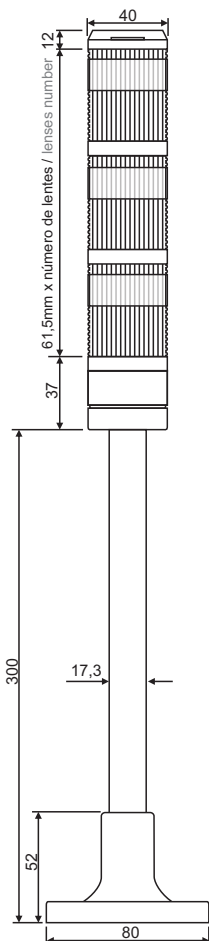

Código de compra / How to order

TPSF6 - 1 2 RG

Tensão / Voltage
1 - 110VCA / VAC*
2 - 220VCA / VAC
7 - 24VCA/VCC / VAC/VDC
9 - 12VCA/VCC / VAC/VDC*
*Sob consulta / on inquiry

Nº de lentes /
Number of lenses
1 - 1 lente / 1 lens
2 - 2 lentes / 2 lenses
3 - 3 lentes / 3 lenses
4 - 4 lentes / 4 lenses
5 - 5 lentes / 5 lenses

Cores das lentes / Lens color
R - Vermelho / Red
G - Verde / Green
B - Azul / Blue
O - Laranja / Orange
W - Branco / White

Tipo / Type
TPSL4 - Luz contínua / Continuous light
TPSF6 - Luz pulsante ou contínua / Flashing or continuous light
TPSS6 - Luz pulsante ou contínua com sinalizador sonoro / Flashing or continuous light with buzzer

Lâmpadas / Lamps	Sinalizador sonoro / Buzzer
Soquete / Base type: BA15S	Corrente / Current:
Potência / Power (Incandesc.) 10W (40mm), 10W (60mm)	12VCC / VDC: 0.02A
Corrente LED / LED current: S15-L52: 0.02A S15-L57: 0.03A	24VCC / VDC: 0.03A
	110VAC / VCA: 0.03A
	12VAC / VCA: 0.04A
	Volume / Volume: 90dB - 30cm

As torres são fornecidas com lâmpadas incandescentes. Para opção LED, adquirir separadamente lâmpada LED S15L.
Tower lights are supplied with incandescent lamps. For LED option, please order separately LED lamp S15L.

Dimensões / Dimensions (mm)

TPSL4

Luz contínua
Continuous light

TPSF6

Luz pulsante ou contínua
Flashing or continuous light

TPSS6

Luz pulsante ou contínua
com sinalizador sonoro
Flashing or continuous light with buzzer

Furação para
montagem
Mounting holes