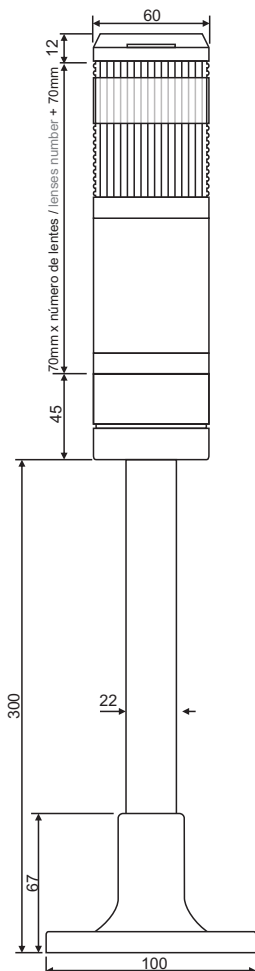

Código de compra / How to order

TPSF6 - 1 2 RG

Tensão / Voltage
1 - 110VCA / VAC*
2 - 220VCA / VAC
7 - 24VCA/VCC / VAC/VDC
9 - 12VCA/VCC / VAC/VDC*
*Sob consulta / on inquiry

Nº de lentes /
Number of lenses
1 - 1 lente / 1 lens
2 - 2 lentes / 2 lenses
3 - 3 lentes / 3 lenses
4 - 4 lentes / 4 lenses
5 - 5 lentes / 5 lenses

Dimensões / Dimensions (mm)

TPSL4

Luz contínua
Continuous light

TPSF6

Luz pulsante ou contínua
Flashing or continuous light

TPSS6

Luz pulsante ou contínua
com sinalizador sonoro
Flashing or continuous light with buzzer

Furação para
montagem
Mounting holes

Acessórios / Accessories

Lâmpadas BA15S

BA15S lights

S15L **1S15L**

1 S15-L4-2 R

Tipo / Type
Em branco / Nil - LED
1 - Incandescente
Incandescent

Tensão / Voltage
1 - 110VAC / VCA
2 - 220VAC / VCA
7 - 24VCC / VDC

Lente

Lens

2TPTL 4 02 R

Cores das lentes
Lens color
BL - Azul / Blue
G - Verde / Green
R - Vermelho / Red
Y - Amarelo / Yellow
W - Branco / White

Diametro das lentes
Lens diameter
4 - 40mm 6 - 60mm

Suporte angular