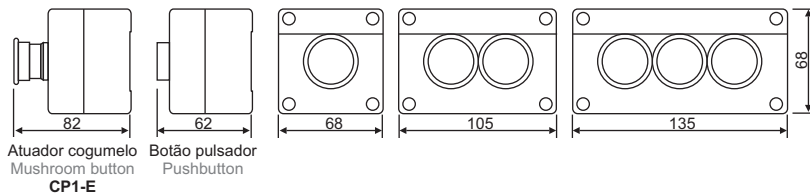

Cod. - Código / Part number
In - Corrente nominal / Nominal current

Para soquete BA9s
For BA9s socket
Dimensões / Dimensions: mm

Caixas plásticas com botões / Plastic boxes with buttons

CP1-L	Caixa plástica cinza com um botão verde com 1 contato NA (Indicado para ligar) Gray plastic box with one green button 1NO (Indicated to Start).
CP1-D	Caixa plástica cinza com um botão vermelho com 1 contato NF (Indicado para desligar) Gray plastic box with one red button 1NC (Indicated to Stop).
CP1-E	Caixa plástica amarela com um botão atuador cogumelo vermelho de Ø40mm, com destrava giratória com 1 contato NF (Indicado para emergência) / Yellow plastic box with one red mushroom head pushbutton, Ø40mm, twist-to-release 1NC (Indicated for emergency).
CP2-LD	Caixa plástica cinza com um botão verde com um contato NA e um botão vermelho com 1 contato NF (Indicado para ligar e desligar) Gray plastic box, with one green button 1NO and one red button 1NC (Indicated to Start and Stop).
CP3-L0D	Caixa plástica cinza com um botão verde e um preto com 1 contato NA cada e um botão vermelho com 1 contato NF (Indicado para ligar com velocidade 1, desligar e ligar com velocidade 2) / Gray plastic box, with one green button and one black button with 1NO each and one red button 1NC (Indicated to Start at speed 1, Stop and Start at speed 2).

Grau de proteção / Protection degree: IP65

Dimensões / Dimensions (mm)

Acessórios / Accessories

M20-1A-R
Bloco de contato NA
NO contact block

M20-1B-R
Bloco de contato NF
NC contact block

Caixas plásticas / Plastic boxes