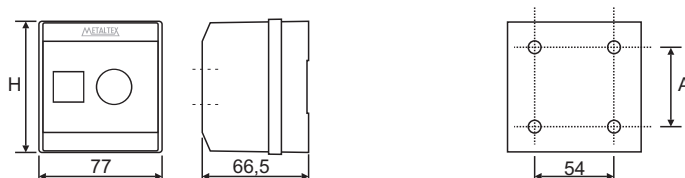

Caixa plástica com 1 furo para botão 22mm
Plastic box with 1 hole for 22mm buttons
H 84mm - A 63mm

Caixa plástica com 2 furos para botão 22mm
Plastic box with 2 holes for 22mm buttons
H 127mm - A 108mm

Caixa plástica com 3 furos para botão 22mm
Plastic box with 3 holes for 22mm buttons
H 173mm - A 153mm

Caixa plástica com 4 furos para botão 22mm
Plastic box with 4 holes for 22mm buttons
H 218mm - A 198mm

Caixa plástica com 5 furos para botão 22mm
Plastic box with 5 holes for 22mm buttons
H 265mm - A 243mm

Dimensões / Dimensions (mm)

Furos de fixação / Mounting holes